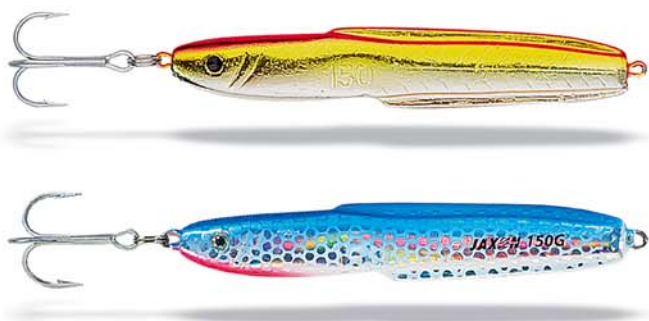

HOLO SELECT

Born

HOLO SELECT BORN

K	N	f	☑
BP-PB	Holo Select Born	70, 100, 120, 150, 180, 250, 300g	A, B, C, F, P, Z, CF, NF, BH, NH, PH, RH, ZH
			BH
			NH
			PH
			ZH
			RH
			New!
			New!
			New!