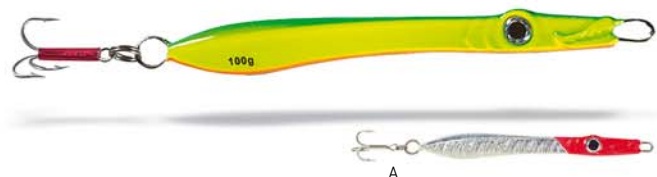

HOLO REFLEX Dran

HOLO REFLEX DRAN

K	N	F	Z
BP-HH	Holo Reflex Dran	100, 120, 150, 200, 250, 300g	A, B, C, D, E

HOLO REFLEX Big Eye

HOLO REFLEX BIG EYE

K	N	F	Z
BP-HF	Holo Reflex Big Eye	80, 110, 150, 200g	A, B, C, D, E