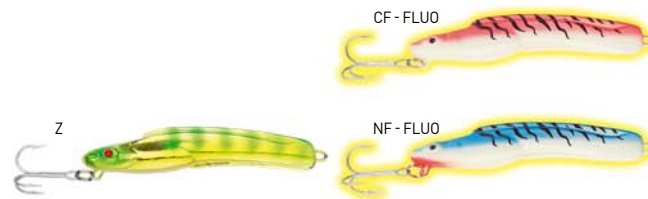

HOLO SELECT ALAND

K	N	F	Z
BP-PA	Holo Select Aland	100, 250, 300g	Z, CF, NF