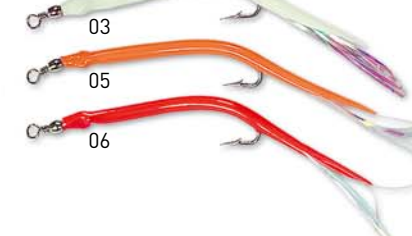

AJ-MA28A/28B

zestaw śledziowy, rozmiary haczyków: A - mniejsze numer 6, B - większe numer 4.

New!

AJ-M10A/10B

zestaw śledziowy, rozmiary haczyków: A - mniejsze numer 8, B - większe numer 6.

AJ-M11A/11B

zestaw śledziowy, rozmiary haczyków: A - mniejsze numer 8, B - większe numer 6.

AJ-MA1201/1201B

Zestaw śledziowy, rozmiary haczyków: mniejsze numer 8, większe numer 6.

AJ-MA13A

Zestaw śledziowy.

AJ-MA15A

Zestaw do towienia z morskiej plaży.

AJ-MA14A

Zestaw do towienia z morskiej plaży.

AJ-MA33A

Zestaw do towienia z morskiej plaży.

New!

AJ-M0505

Przywieszki do uzbrojenia rigów.

AJ-M0275

Atraktor do założenia na kotwiczkę pilkera.

AJ-MA34A/B/C

Dodatek - atraktor, kolorowe rurki z tworzywa do założenia na kotwiczkę pilkera.

New!

AJ-M0175/190 Octopus

Do uzbrojenia zestawu. Rozmiary: mniejszy 75 mm i większy 90 mm.

AJ-M0490 Tobiasz

do uzbrojenia zestawu 9 cm.