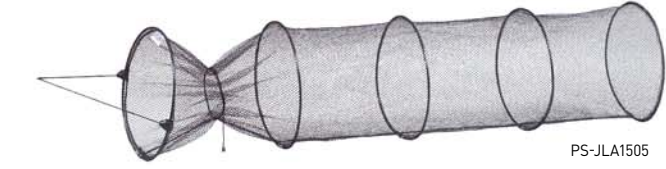

JAXON PROMO

Popularne siatki, górna obręcz z mocowaniem do sztycy, regulacja kąta nachylenia.

PS-AL045

K	N	Ø	Ver	Ø	↔
PS-AL043	Jaxon Promo 3	6mm	Okrągła	40cm	100cm
PS-AL044	Jaxon Promo 4	6mm	Okrągła	40cm	120cm
PS-AL045	Jaxon Promo 5	6mm	Okrągła	40cm	160cm
PS-AL046	Jaxon Promo 6	6mm	Okrągła	40cm	200cm
PS-AL047	Jaxon Promo 7	6mm	Okrągła	40cm	240cm

JAXON MEDIUM NET

Popularne siatki, górna obręcz z mocowaniem do sztycy.

PS-JLB1605

K	N	Ø	Ver	Ø	↔
PS-JLB1204	Jaxon Medium Net	6mm	Okrągła	40cm	120cm
PS-JLB1605	Jaxon Medium Net	6mm	Okrągła	40cm	160cm
PS-JLB2006	Jaxon Medium Net	6mm	Okrągła	40cm	200cm
PS-JLB2407	Jaxon Medium Net	6mm	Okrągła	40cm	240cm

JAXON ECO

Popularne siatki do przechowywania ryb.

PS-JLA1505

K	N	Ø	Ver	Ø	↔
PS-JLA0653	Jaxon Eco 3	8mm	Okrągła	35cm	65cm
PS-JLA0804	Jaxon Eco 4	8mm	Okrągła	35cm	80cm
PS-JLA1004	Jaxon Eco 4	8mm	Okrągła	35cm	100cm
PS-JLA1204	Jaxon Eco 4	8mm	Okrągła	35cm	120cm
PS-JLA1505	Jaxon Eco 5	8mm	Okrągła	35cm	150cm
PS-JLA2006	Jaxon Eco 6	8mm	Okrągła	35cm	200cm