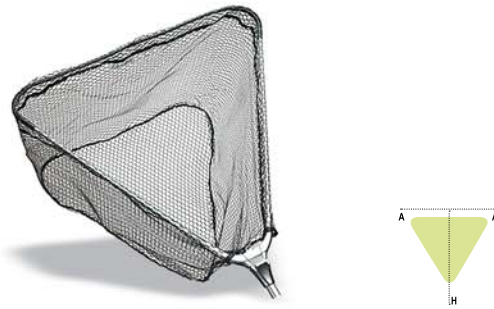

PODBIERAKI

JAXON®

PODBIERAK JAXON METAL SAFE gumowana siatka

Składane podbieraki z teleskopowym uchwytem, metalowy blok łączący głowę z uchwytem. Gumowana siatka eliminująca uciążliwe wplątywanie się przynęt spinningowych.

K	↔	⊗	+	↻	⊘
PL-AXMT200F	200cm	85cm	A=60cm H=55cm	2 elementy	12mm
PL-AXMT260F	260cm	92cm	A=60cm H=55cm	3 elementy	12mm
PL-AXMT300F	300cm	105cm	A=60cm H=55cm	3 elementy	12mm