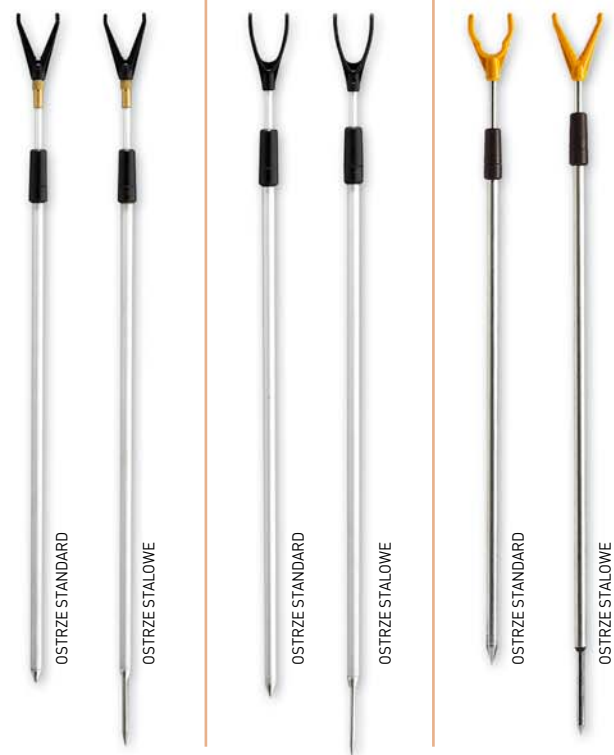

PZ-STB120
teleskop 70-125 cm, ekstra ostrze stalowe

Sztycy wędkarskie z gwintowanym gniazdem wzmocnione z gwintowanym ostrzem

AK-PK055
teleskop 60-110 cm

AK-PK056
teleskop 80-150 cm

AK-PK057
teleskop 110-190 cm

PZ-POE120
teleskop 80-125 cm

PZ-POE150
teleskop 95-150 cm

AK-PK003
teleskop 75-140 cm

PZ-PRE101
INOX 50 cm

PZ-PRE102
INOX 75 cm

New!

SIEDZISKA WĘDKARSKIE

JAXON®

AK-KZS021
Półka 49/32 cm.

AK-KZS026
Półka 41/26 cm.

AK-KZS024
Uchwyt do siatki 28 cm.

AK-KZS029
Uchwyt do siatki 22 cm.

AK-KZS025
Uchwyt do parasola.

AK-KZS034
Uchwyt na wędki.

AK-KZS023
Fajka 25 cm.

AK-KZS028
Fajka 35 cm.