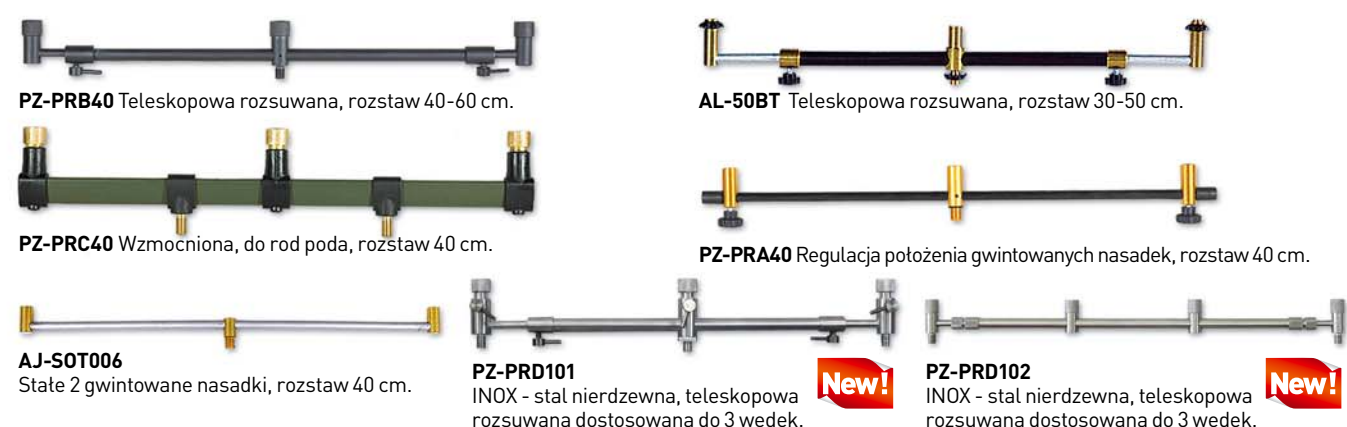

PP-L01
Rolki do wędek wyczynowych.

AH-2345
Seymo, rolki do wędek wyczynowych.

PP-K10
Małe V-rolki.

NASADKI do podpórek

AL-U1

AL-V1

AJ-SOT002

AJ-SOT003

PZ-POC001

PZ-POC002

AJ-SOT004

AC-3898
Wykonana z mikrogumy.

AC-390303
Wykonana z mikrogumy.

AC-PC004
Wykonana z mikrogumy.

New!

BUZZER BARY - POPRZECZKI do stanowisk wędkarskich

PZ-PRB40 Teleskopowa rozsuwana, rozstaw 40-60 cm.

AL-50BT Teleskopowa rozsuwana, rozstaw 30-50 cm.

PZ-PRC40 Wzmocniona, do rod poda, rozstaw 40 cm.

PZ-PRA40 Regulacja położenia gwintowanych nasadek, rozstaw 40 cm.